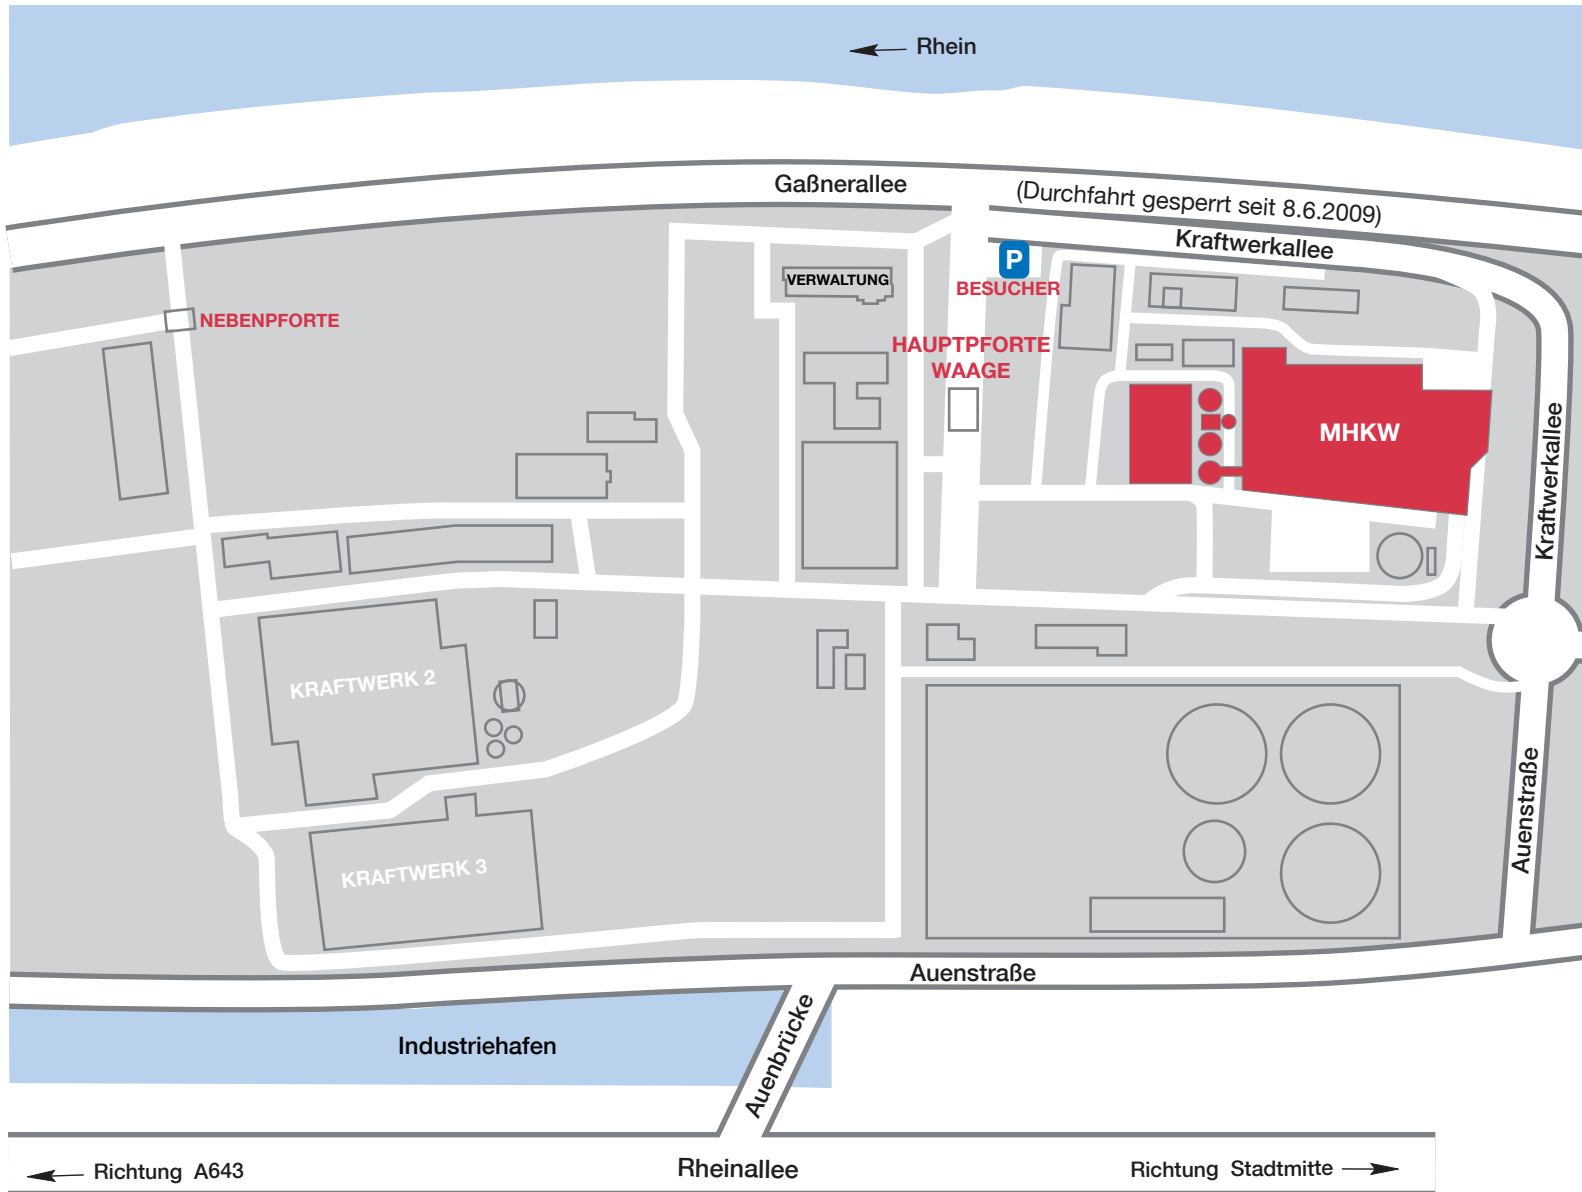

Anfahrt Entsorgungsgesellschaft Mainz mbH

Entsorgungsgesellschaft
Mainz mbH

Entsorgungsgesellschaft Mainz mbH
Kraftwerkallee 1

55120 Mainz

Telefon 0 61 31 / 9 76 - 0

Telefax 0 61 31 / 9 76 - 12 109

www.mhkw-mainz.de

sekretariat.mhkw@kmw-ag.de

Hinweis: Die Kraftwerkallee ist im Kartenmaterial von Navigationssystemen noch nicht enthalten!