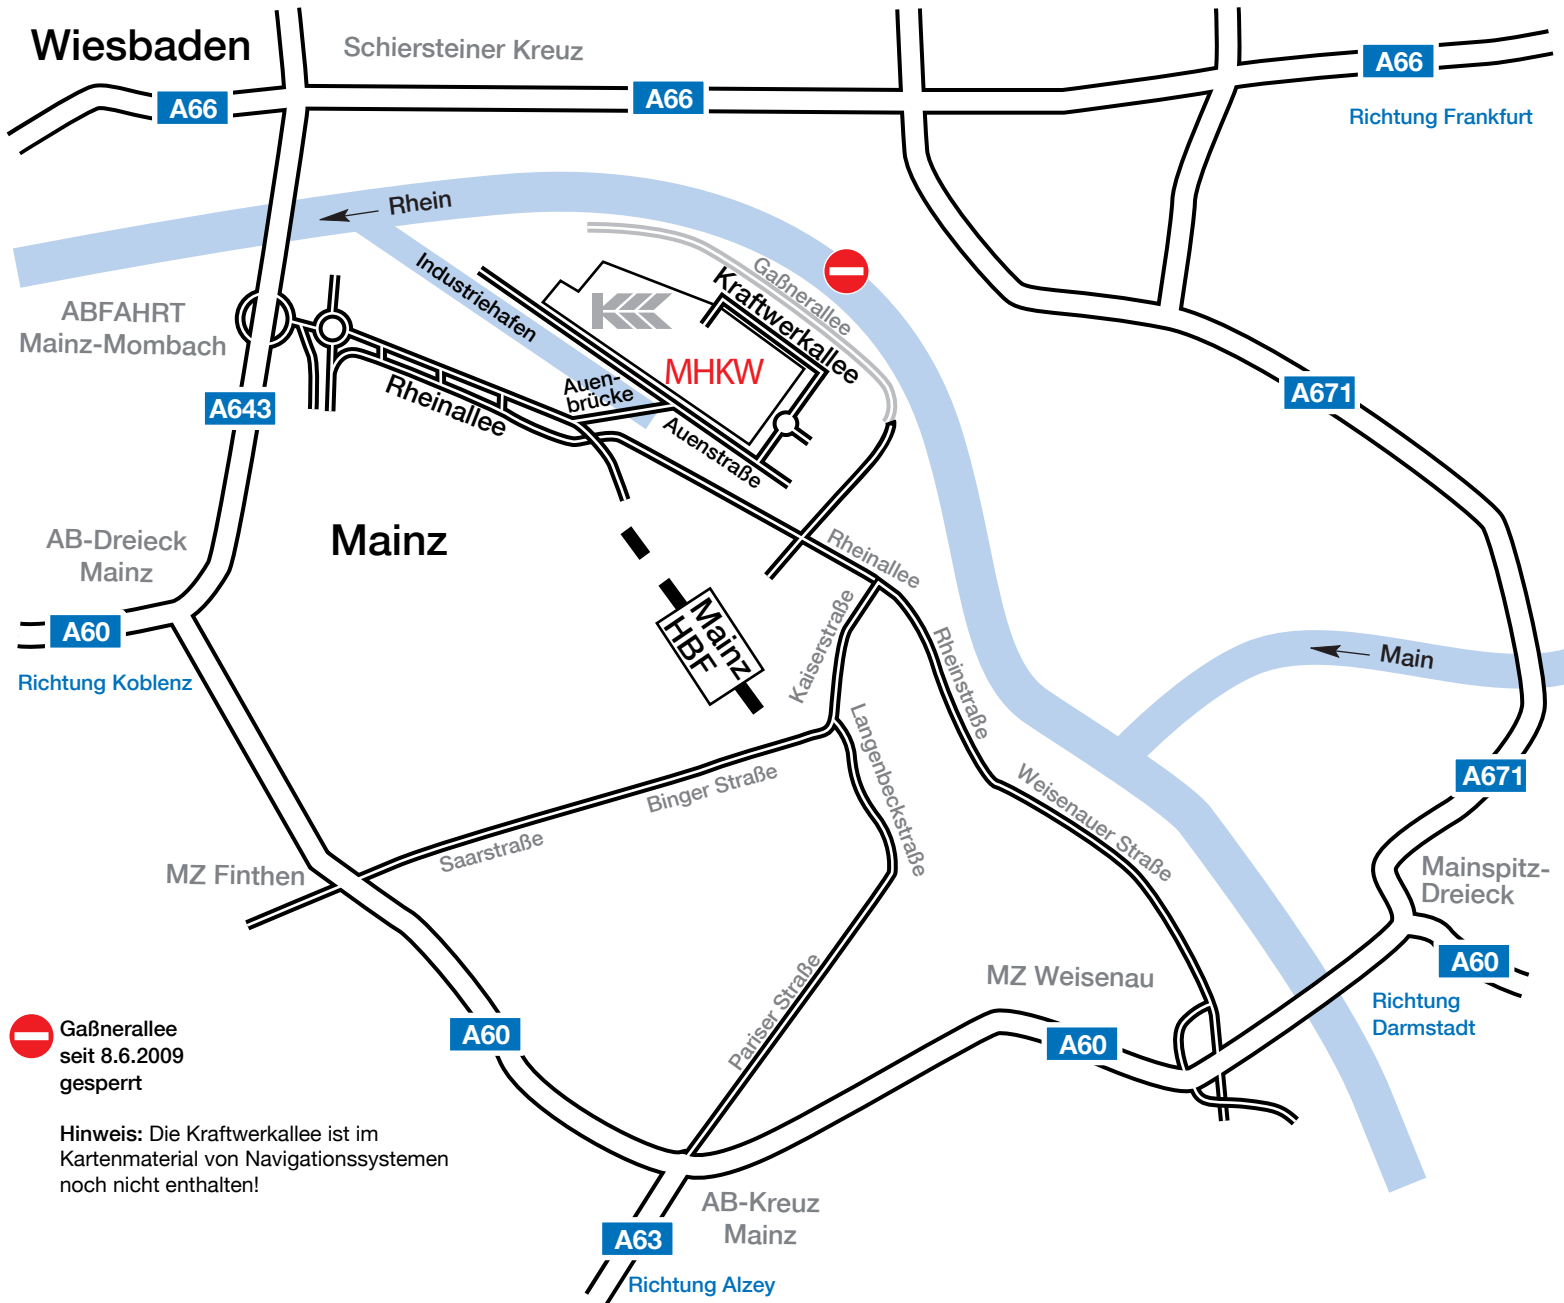

Anfahrt Entsorgungsgesellschaft Mainz mbH

 Gaßnerallee
seit 8.6.2009
gesperrt

Hinweis: Die Kraftwerkallee ist im
Kartenmaterial von Navigationssystemen
noch nicht enthalten!

Entsorgungsgesellschaft
Mainz mbH